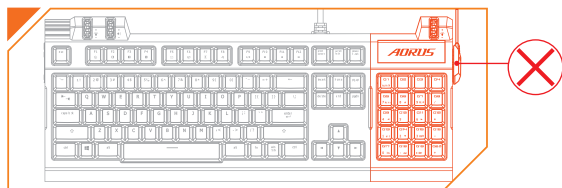

STANDARD

GAMING

80% STAND-ALONE

20% MACRO GAMING

Внимание! Когда клавиатура K7 работает в стандартном режиме, НЕ подключайте кабель USB к цифровому блоку и компьютеру. Это приведет к непредсказуемым ошибкам в системе.