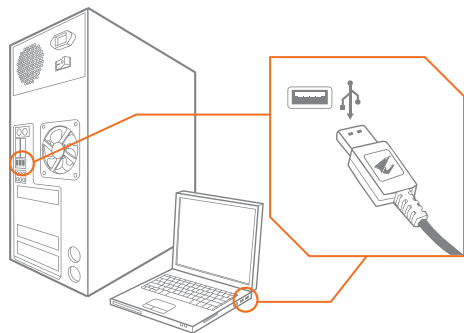

ИНСТРУКЦИИ

- 1 Макро-клавиши G1–G20
- 2 Переключение профилей макросов (1 стандартный профиль, 5 профилей макросов)
- 3 Колесико регулировки подсветки (нажатие служит для включения и отключения подсветки)
- 4 Колесико регулировки громкости
- 5 Разъем
- 6 Съемная опора для запястья
- 7 Резиновые ножки
- 8 Кабель USB для цифрового блока