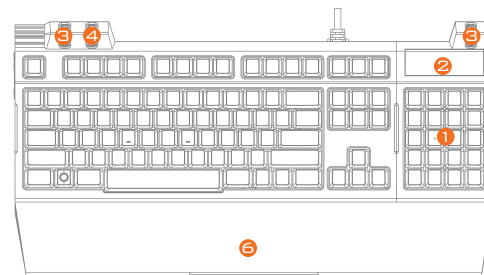

ИНСТРУКЦИИ

- 1 Макро-клавиши G1–G20
- 2 Переключение профилей макросов (1 стандартный профиль, 5 профилей макросов)
- 3 Колесико регулировки подсветки (нажатие служит для включения и отключения подсветки)
- 4 Колесико регулировки громкости
- 5 Разъем
- 6 Съемная опора для запястья
- 7 Резиновые ножки
- 8 Кабель USB для цифрового блока