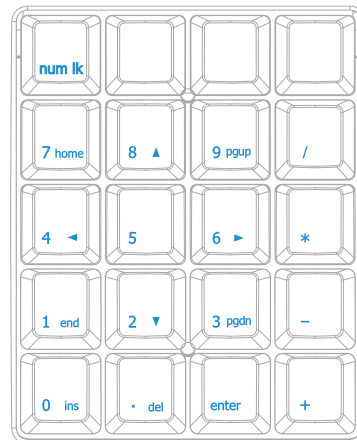

ПО НАСТРОЙКИ МАКРОСОВ AORUS

Для цифрового блока предусмотрены 1 стандартный профиль и 5 профилей макросов.

- Раскладка стандартного профиля (по умолчанию)
- Используйте ПО Aorus для настройки остальных 5 профилей макросов