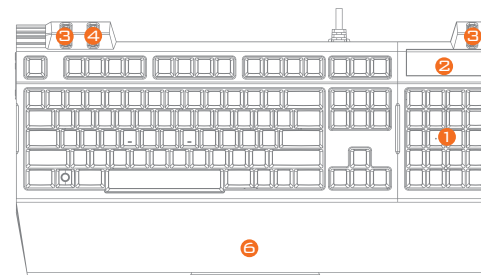

BEDIENUNGSHINWEISE

1. 1 Makrotasten G1 – G20
2. 2 Makroprofilumschalter (1 Standardprofil, 5 Makroprofile)
3. 3 Hintergrundbeleuchtungssteuerung (zum Ein- und Ausschalten drücken)
4. 4 Lautstärkesteuerung
5. 5 Kontakte
6. 6 Abnehmbare Handgelenkauflage
7. 7 GummifüÙe
8. 8 USB-Tastaturanschlusskabel