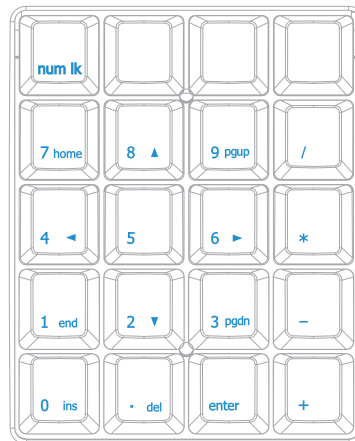

AORUS-MAKROENGINE

Die Tastatur bietet 1 Standardprofil und 5 Makroprofile.

- Standardprofillayout (Vorgabe)
- Bearbeiten Sie die 5 Makroprofile mit der Aorus-Makroengine-Software