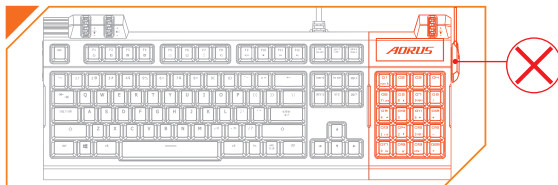

STANDARD

GAMING

80% STAND-ALONE

20% MACRO GAMING

Warnung: Wenn Sie die K7 im Standardmodus nutzen, benutzen Sie bitte nicht das USB-Kabel des Makro-Keypads. (Siehe Abbildung unten)

AORUS-MAKROENGINE

Die Tastatur bietet 1 Standardprofil und 5 Makroprofile.