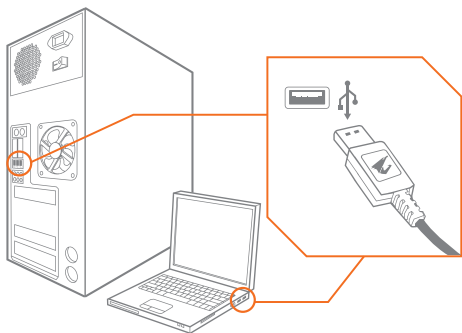

Gewinnen ist eine Einstellung, kein Ergebnis.

Lasst die Spiele beginnen.

Geh mit uns auf die Reise.

INSTALLATION

Windows® XP / Vista / Win 7 / Win 8 – Installationshinweise

- 1 Laden Sie die AORUS-Makroengine-Installationssoftware von den offiziellen AORUS-Internetseiten herunter. www.aorus.com
- 2 Starten Sie die Installationssoftware, lassen Sie sich von den Hinweisen auf dem Bildschirm durch die Installation leiten.
- 3 Verbinden Sie die THUNDER K7 mit dem USB-Port Ihres Computers.
- 4 Starten Sie die Software; die Tastatur wird automatisch erkannt.
- 5 Stellen Sie die THUNDER K7 ganz nach Ihrem Bedarf ein.

BEDIENUNGSHINWEISE

- 1 Makrotasten G1 – G20
- 2 Makroprofilumschalter (1 Standardprofil, 5 Makroprofile)
- 3 Hintergrundbeleuchtungssteuerung (zum Ein- und Ausschalten drücken)
- 4 Lautstärkesteuerung
- 5 Kontakte
- 6 Abnehmbare Handgelenkauflage
- 7 GummifüÙe
- 8 USB-Tastaturanschlusskabel