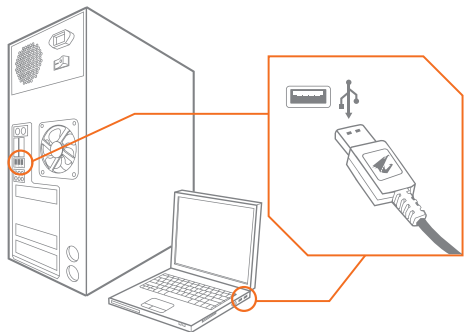

Vítězství je věcí přístupu, nikoli cílovou metou.

Ať hry začnou.

Přidej se k nám na naší cestě.

INSTALACE

Pokyny k instalaci pro operační systémy Windows® XP/ Vista/ Win7/ Win8

- 1 Z oficiální webové stránky AORUS si stáhněte instalační nástroj AORUS Macro Engine.
www.aorus.com
- 2 Instalační program spusťte a postupujte podle pokynů.
- 3 Zapojte klávesnici THUNDER K7 do portu USB na počítači.
- 4 Software spusťte a uživatelské rozhraní klávesnici automaticky rozpozná.
- 5 Předdefinujte si na klávesnici THUNDER K7 své vlastní dovednosti.

POKYNY

- 1 Klávesy Macro G1~G20
- 2 Přepínač profilu Macro (1 standardní profil, 2 profily Macro)
- 3 Ovládací kolečko osvětlení (zapnete/vypnete stisknutím)
- 4 Ovládací kolečko hlasitosti
- 5 Konektory připojení
- 6 Snímatelná podložka pod zápěstí
- 7 Pryžové stojany
- 8 Připojovací kabel klávesnice USB 20%