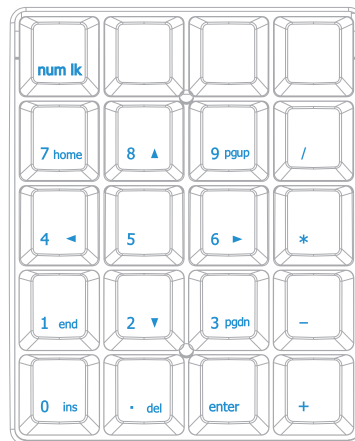

STANDARD

GAMING

80% STAND-ALONE

20% MACRO GAMING

Upozornění: Pokud na klávesnici K7 nastavíte standardní režim, **NEPŘIPOJUJTE** kabel USB ke klávesnici 20% a počítači. Dojde k nepředpokládané poruše systému.

AORUS MACRO ENGINE

Pro klávesnici 20% je k dispozici 1 standardní profil a 5 profilů Macro.

- Rozvržení standardního profilu (výchozí)
- Ostatních 5 profilů Macro můžete upravit pomocí softwaru Aorus Macro Engine