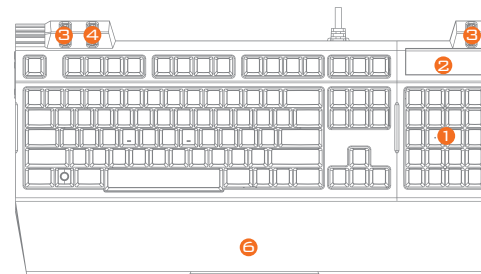

POKYNY

- 1 Klávesy Macro G1~G20
- 2 Přepínač profilu Macro (1 standardní profil, 2 profily Macro)
- 3 Ovládací kolečko osvětlení (zapnete/vypnete stisknutím)
- 4 Ovládací kolečko hlasitosti
- 5 Konektory připojení
- 6 Snímatelná podložka pod zápěstí
- 7 Pryžové stojany
- 8 Připojovací kabel klávesnice USB 20%