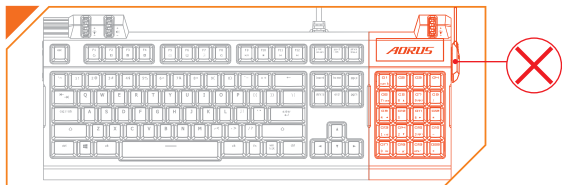

STANDARD

GAMING

80% STAND-ALONE

20% MACRO GAMING

Upozornění: Pokud na klávesnici K7 nastavíte standardní režim, **NEPŘIPOJUJTE** kabel USB ke klávesnici 20% a počítači. Dojde k nepředpokládané poruše systému.

AORUS MACRO ENGINE

Pro klávesnici 20% je k dispozici 1 standardní profil a 5 profilů Macro.

- Rozvržení standardního profilu (výchozí)
- Ostatních 5 profilů Macro můžete upravit pomocí softwaru Aorus Macro Engine