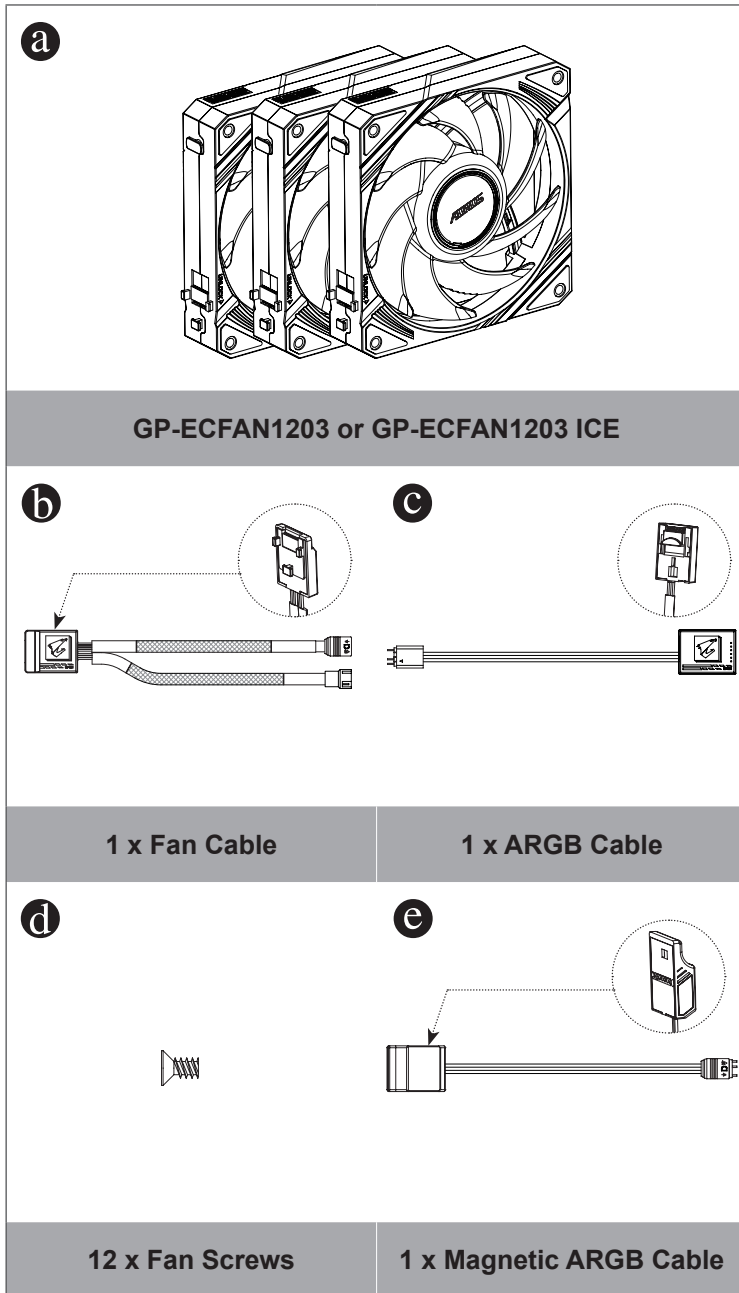

AORUS EZ CHAIN FAN 120 / AORUS EZ CHAIN FAN 120 ICE INSTALLATION GUIDE

Package Contents:

Contact Us

GIGA-BYTE TECHNOLOGY CO., LTD.

Address: No.6, Baoqiang Rd., Xindian Dist., New Taipei City 231

TEL: +886-2-8912-4000, FAX: +886-2-8912-4005

Tech. and Non-Tech. Support (Sales/Marketing) : <https://esupport.gigabyte.com>

WEB address (English): <https://www.gigabyte.com>

WEB address (Chinese): <https://www.gigabyte.com/tw>

Copyright

© 2024 GIGA-BYTE TECHNOLOGY CO., LTD. All rights reserved.

The trademarks mentioned in this manual are legally registered to their respective owners.

Disclaimer

Information in this manual is protected by copyright laws and is the property of GIGABYTE.

Changes to the specifications and features in this manual may be made by GIGABYTE without prior notice.

No part of this manual may be reproduced, copied, translated, transmitted, or published in any form or by any means without GIGABYTE's prior written permission.

For product-related information, check on our website at: <https://www.gigabyte.com>

GIGABYTE™