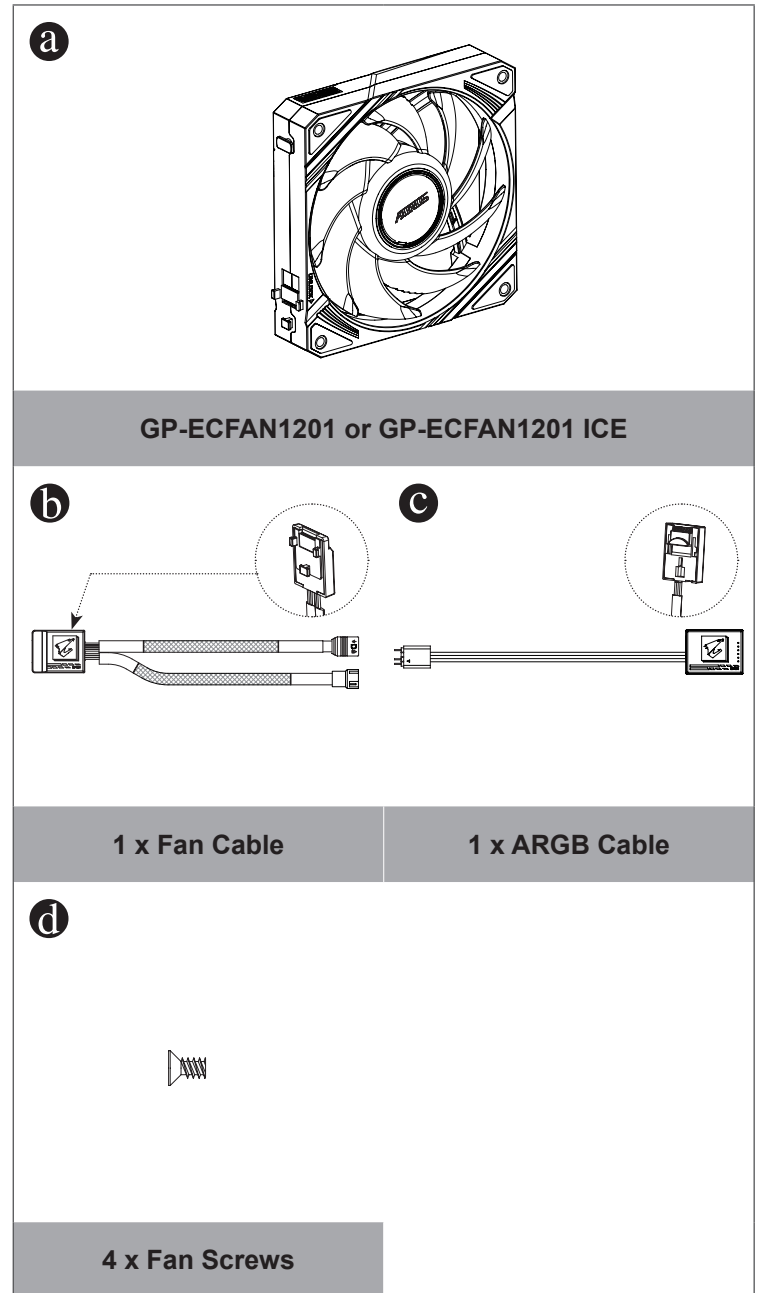

AORUS EZ CHAIN FAN 120 / AORUS EZ CHAIN FAN 120 ICE INSTALLATION GUIDE

Package Contents:

Contact Us

GIGA-BYTE TECHNOLOGY CO., LTD.

Address: No.6, Baoqiang Rd., Xindian Dist., New Taipei City 231

TEL: +886-2-8912-4000, FAX: +886-2-8912-4005

Tech. and Non-Tech. Support (Sales/Marketing) : <https://esupport.gigabyte.com>

WEB address (English): <https://www.gigabyte.com>

WEB address (Chinese): <https://www.gigabyte.com/tw>

Copyright

© 2024 GIGA-BYTE TECHNOLOGY CO., LTD. All rights reserved.

The trademarks mentioned in this manual are legally registered to their respective owners.

Disclaimer

Information in this manual is protected by copyright laws and is the property of GIGABYTE.

Changes to the specifications and features in this manual may be made by GIGABYTE without prior notice.

No part of this manual may be reproduced, copied, translated, transmitted, or published in any form or by any means without GIGABYTE's prior written permission.

For product-related information, check on our website at: <https://www.gigabyte.com>

GIGABYTE™